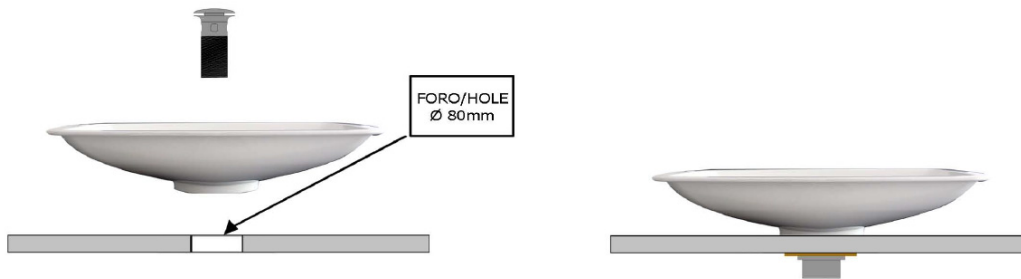

## Aufsatzwaschbecken / counter top wash basin

Material / material / материал / 材料:

Gewicht / weight / вес / 重量:

Lochbohrung / plug hole / отверстие / 孔:

*Pert*

kg 3,50

~ 45 mm , Profil ~ 30 mm (Toleranz beachten / note tolerance)

## Das OPEN als Aufsatzbecken:

## Das OPEN als Einbaubecken: