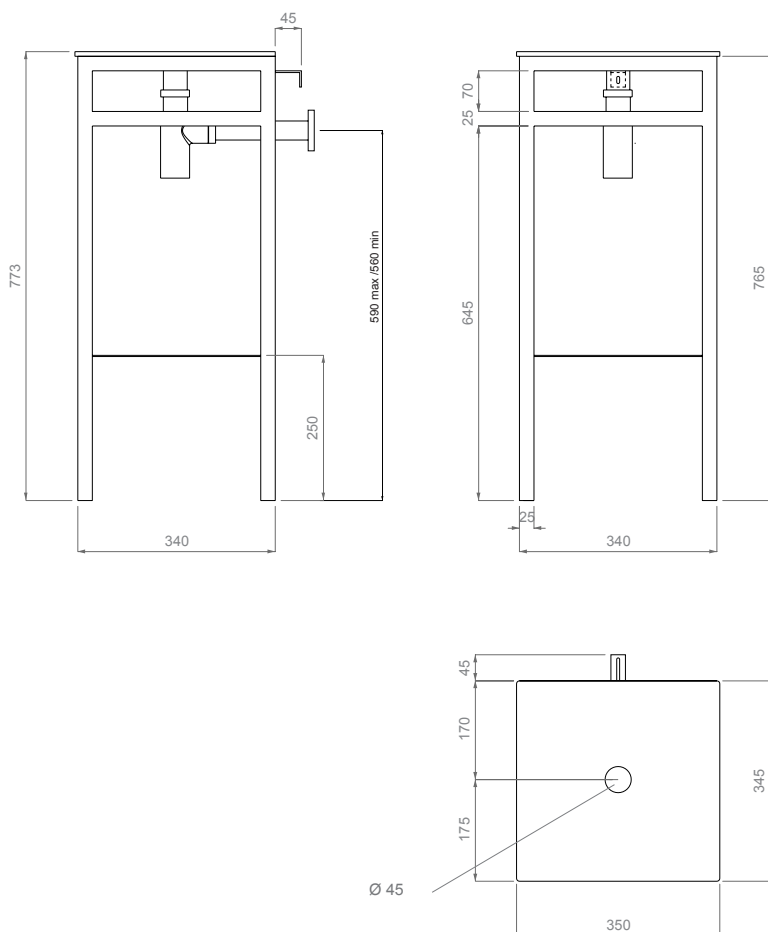

FARBEN COLOURS

white mat/white glass
MOVEBOB

black mat/ black glass
MOVEON

DATI TECNICI TECHNICAL DATA

MOBILE CON LAVABO FURNITURE COMBO

- Lavabi proposti: GRAFFITI \varnothing 400 mm o KATINO METROPOLE 399 mm oppure qualsiasi lavabo GD con max. \varnothing 400 mm
- Suggested basins: GRAFFITI \varnothing 400 mm or KATINO METROPOLE \varnothing 399 mm or any GD basin with max. \varnothing 400 mm

CARATTERISTICHE
SPECIFICATIONS

PIEDINI E MENSOLA - Piedini regolabili, mensola e ripiano portasalviette integrate.

FEET AND SHELF - Adjustable feet and integrated towel holders and shelf.

TOP IN VETRO - Piano di appoggio preforato ø45 mm in vetro nero o bianco.