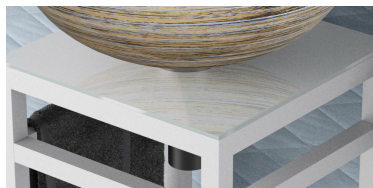

TOP IN VETRO - Piano di appoggio preforato ø45 mm in vetro nero o bianco.

FIXING - Pre-drilled glass top ø45 available in black or white.