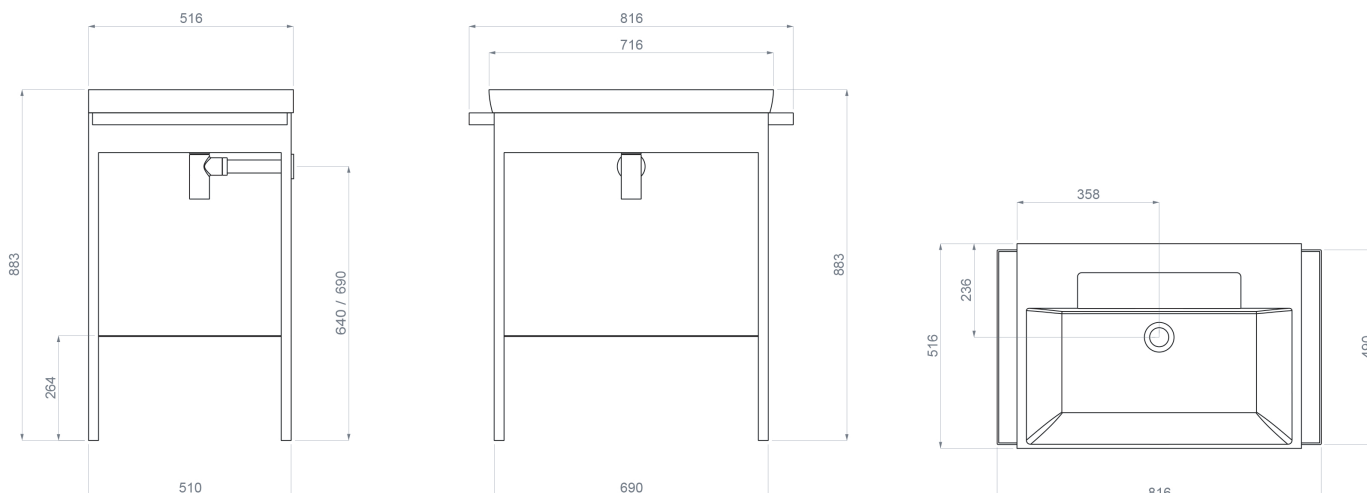

### TECHNISCHE DATEN TECHNICAL DATA

**SPEZIFIKATIONEN**  
SPECIFICATIONS

**FÜSSE UND ABLAGE:** Verstellbare Füße, integrierte Handtuchhalter und Ablage.

*FEET AND SHELF - Adjustable feet and integrated towel holders and shelf.*