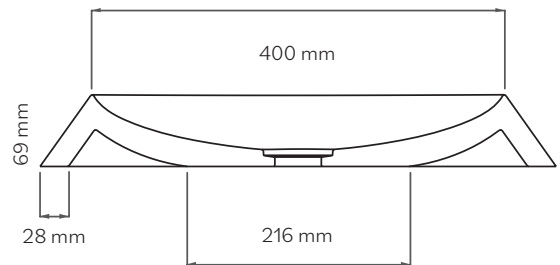

BUBBLE

Aufsatzbecken aus Silconio[®], einem sehr robustem und weichem Material.

Countertop basin made of Silconio[®], a very durable and soft material.

Serie: Bubble	Article: Bubble
Kategorie: Aufsatzbecken	Category: Vanity unit
Material: Silconio [®]	Material: Silconio [®]
Maße: B500 x T360 x H69 mm	Dimensions: B500 x T360 x H69 mm
Gewicht: kg ±4,50	Weight: kg ±4,50

FARBEN COLOURS

Rose | rose
BUBBLESL232

Hellblau | light blue
BUBBLESL277

Gelb | Yellow
BUBBLESL115

Violett | violet
BUBBLESL277

TECHNISCHE DATEN TECHNICAL DATA

POSITIONIERUNG VON ARMATUR UND AUFSATZBECKEN TAP AND SINK POSITIONING