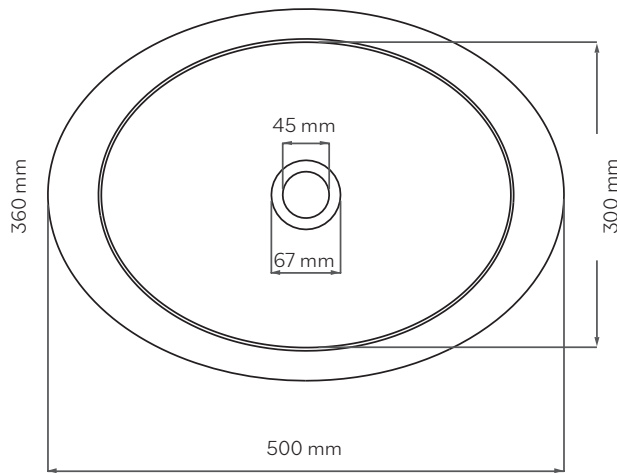

BUBBLE

Aufsatzbecken aus Silconio[®], einem sehr robustem und weichem Material.

Countertop basin made of Silconio[®], a very durable and soft material.

Serie: Bubble	Article: Bubble
Kategorie: Aufsatzbecken	Category: Vanity unit
Material: Silconio [®]	Material: Silconio [®]
Maße: B500 x T360 x H69 mm	Dimensions: B500 x T360 x H69 mm
Gewicht: kg ±4,50	Weight: kg ±4,50

FARBEN COLOURS

Rose | rose
BUBBLESL232

Hellblau | light blue
BUBBLESL277

Gelb | Yellow
BUBBLESL115

Violett | violet
BUBBLESL277

TECHNISCHE DATEN TECHNICAL DATA

POSITIONIERUNG VON ARMATUR UND AUFSATZBECKEN TAP AND SINK POSITIONING