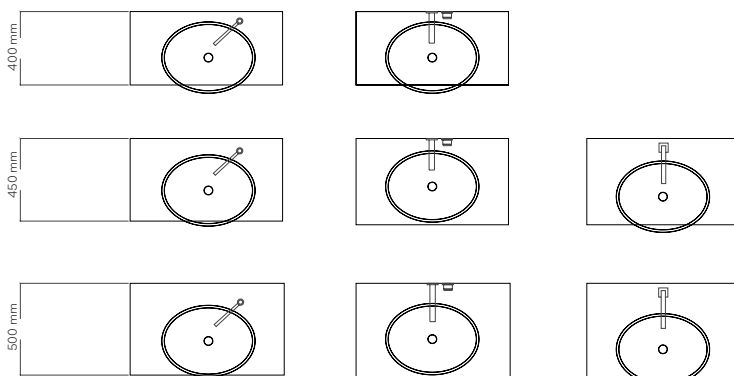

BUBBLE

Aufsatzbecken aus Silconio[®], einem sehr robustem und weichem Material.

Countertop basin made of Silconio[®], a very durable and soft material.

Serie: Bubble	Article: Bubble
Kategorie: Aufsatzbecken	Category: Vanity unit
Material: Silconio [®]	Material: Silconio [®]
Maße: B500 x T360 x H69 mm	Dimensions: B500 x T360 x H69 mm
Gewicht: kg ±4,50	Weight: kg ±4,50

FARBEN COLOURS

Rose | rose
BUBBLESL232

Hellblau | light blue
BUBBLESL277

Gelb | Yellow
BUBBLESL115

Violett | violet
BUBBLESL277

TECHNISCHE DATEN TECHNICAL DATA

POSITIONIERUNG VON ARMATUR UND AUFSATZBECKEN TAP AND SINK POSITIONING