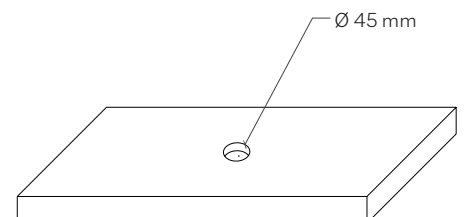

LOCHBOHRUNG IN DER MÖBELPLATTE HOLE ON THE TOP