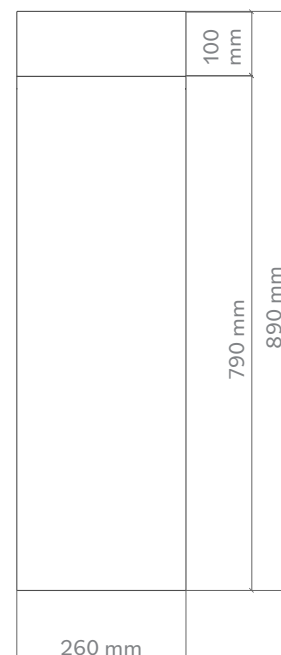

TECHNISCHE DATEN TECHNICAL DATA