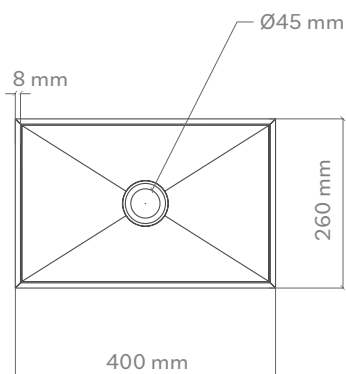

TECHNISCHE DATEN TECHNICAL DATA