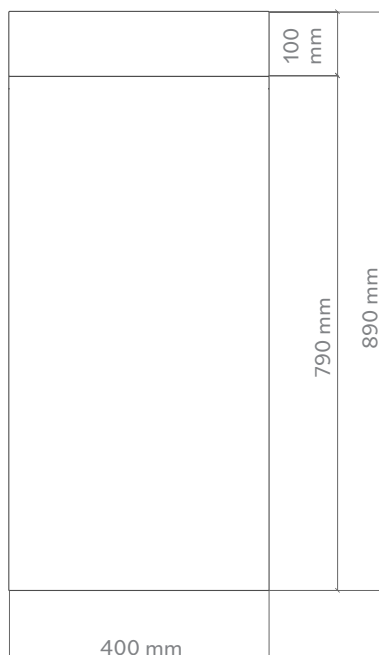

TECHNISCHE DATEN TECHNICAL DATA