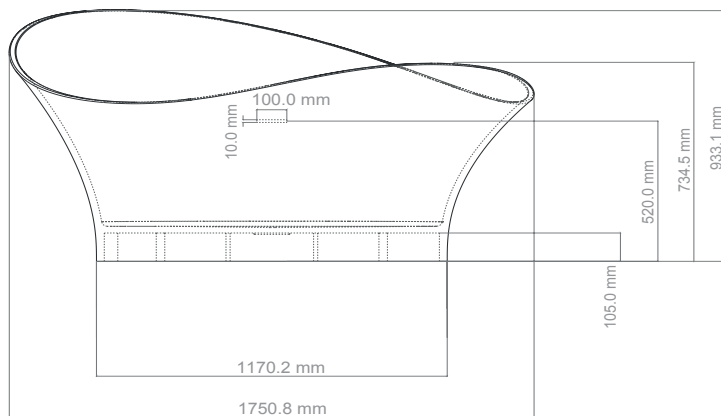

TECHNISCHE DATEN TECHNICAL DATA