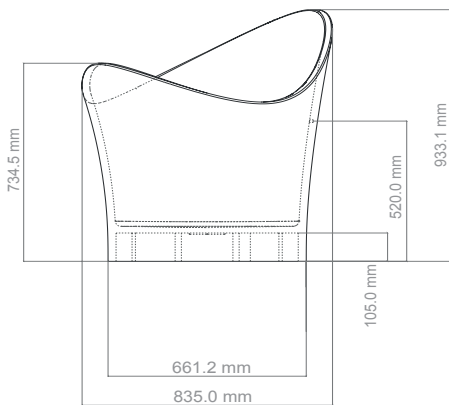

TECHNISCHE DATEN TECHNICAL DATA