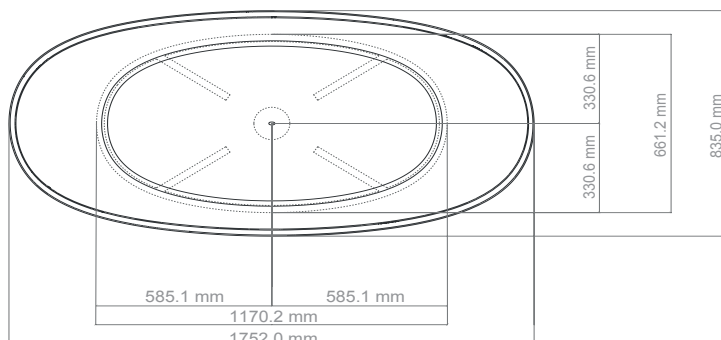

TECHNISCHE DATEN TECHNICAL DATA